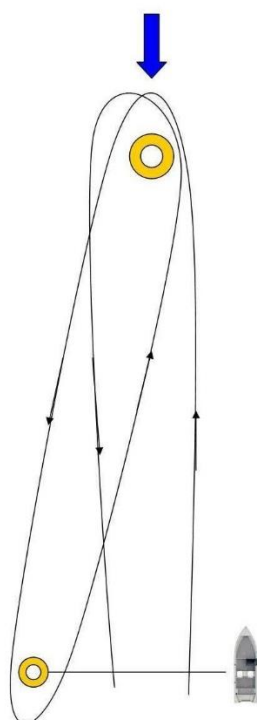

ANEXO A PERCURSO

Numeral 1 (exemplo) - Largada, 1, 2, 1, chegada